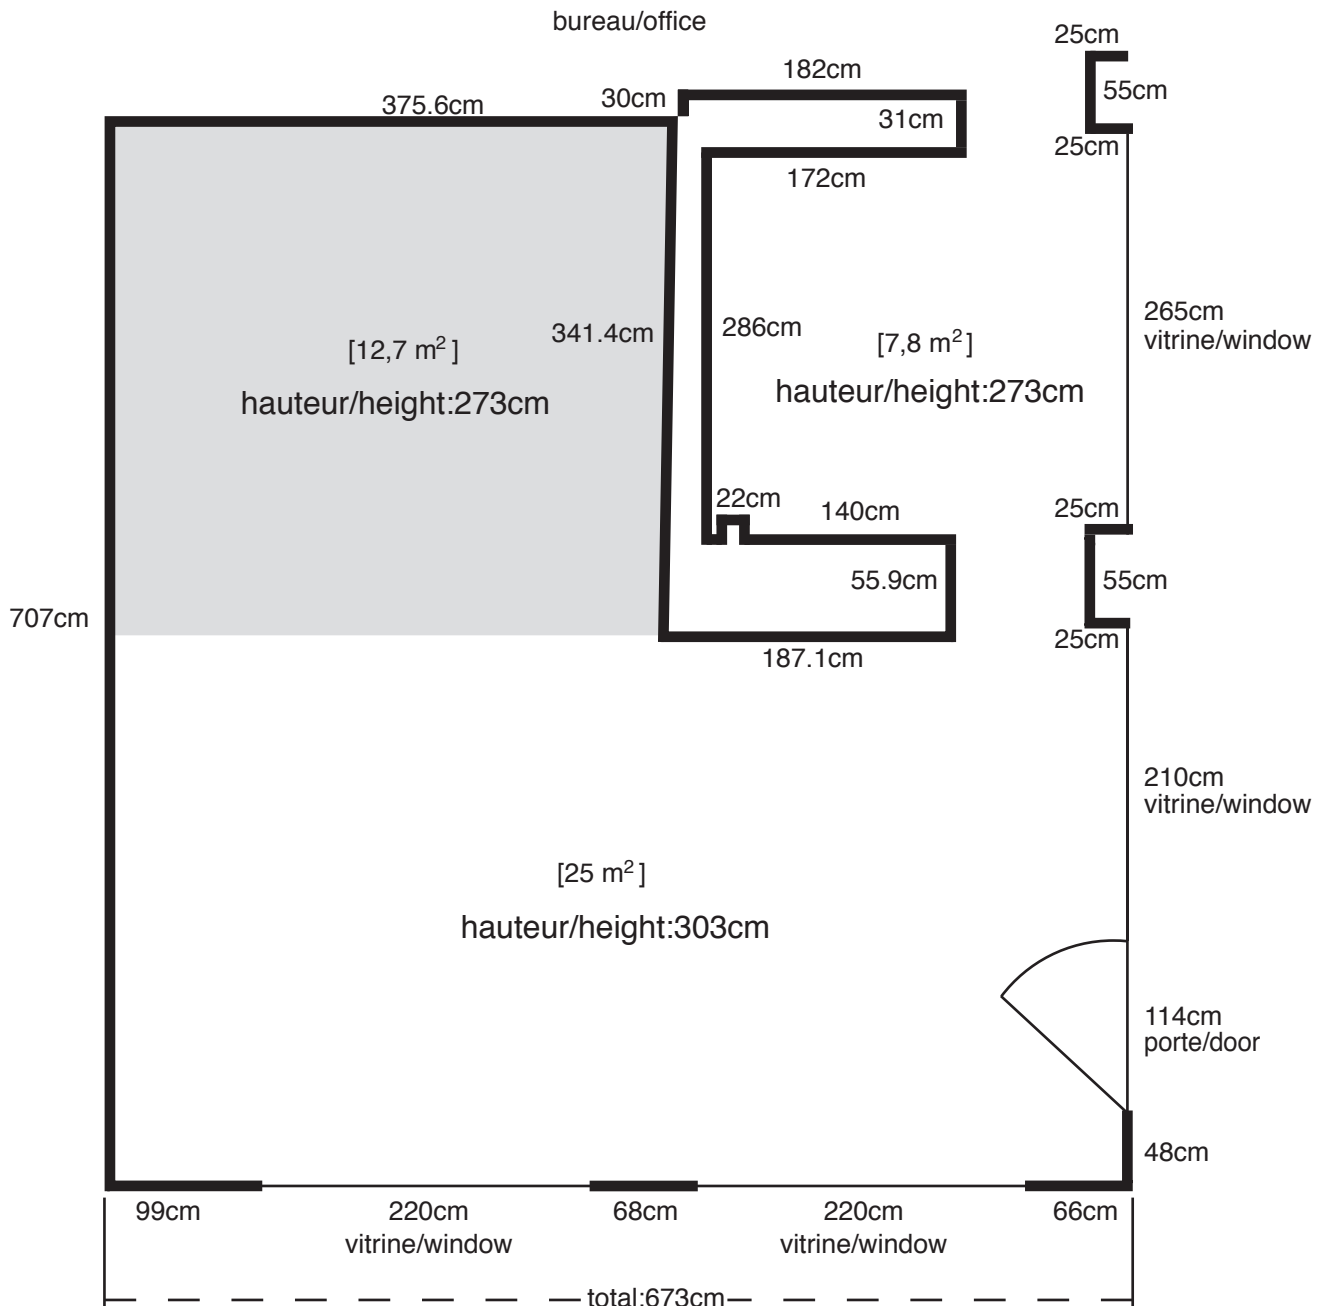

surface d'exposition du/exhibition surface of the
centre d'édition contemporaine

<rue/street st-léger>

total mètres carrés/square meters: 25 + 12,7 + 7,8 = 45,5 m²